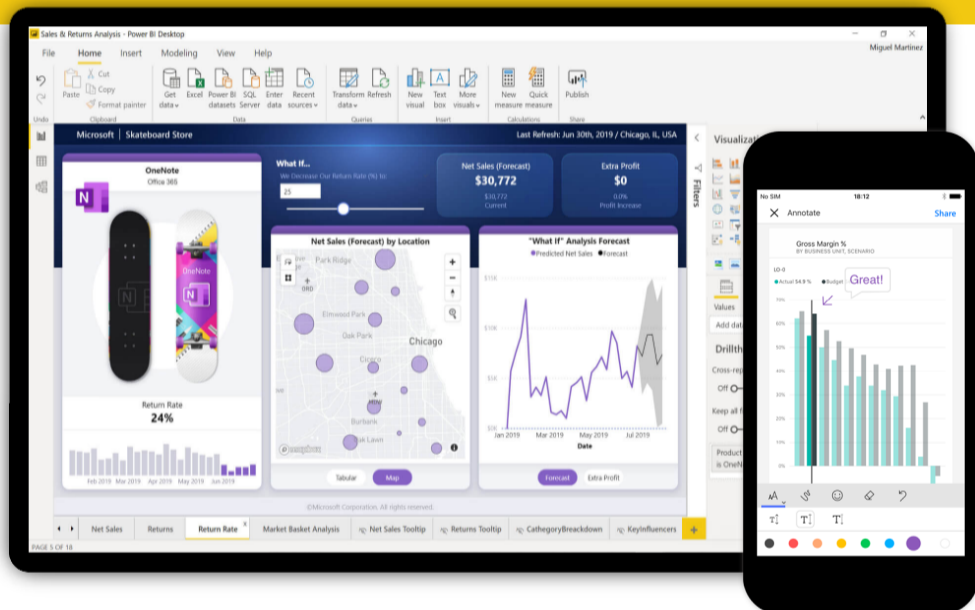

# ¿Por qué elegir Power BI?

Decía **Henri Poincaré**: “Duda de los Datos, hasta que los Datos no dejen lugar a dudas”. **Power BI** pone blanco sobre negro y despeja cualquier duda al analizar los datos de tu negocio, dándote una foto a tiempo real de la situación de tu Compañía para poder tomar **decisiones más inteligentes**.

**1** Solución Líder Cuadrante Mágico de Gartner: categoría Plataforma de Análisis y BI.

**2** Convierte conocimientos en acciones.

**3** Fomenta la cultura de Datos. Conocimiento para todos los emplead@s.

**8** Ofrece respuestas para tomar mejores decisiones.

“ Como partners especializados valoramos mucho la integración de Power BI con todo el ecosistema de Microsoft, pues nos permite interactuar con multitud de herramientas y tecnologías. Power BI es una pieza más dentro de un engranaje de arquitectura de datos más compleja, por ello es necesario estar acompañado de un partner especialista y con experiencia en todo momento. ”

**Núria Reixach**

Maristes, Fundació Champagnat

“ Power BI es la herramienta que unifica de forma visual los datos para poder realizar un análisis y posterior toma de decisiones de forma rápida y eficaz. ”